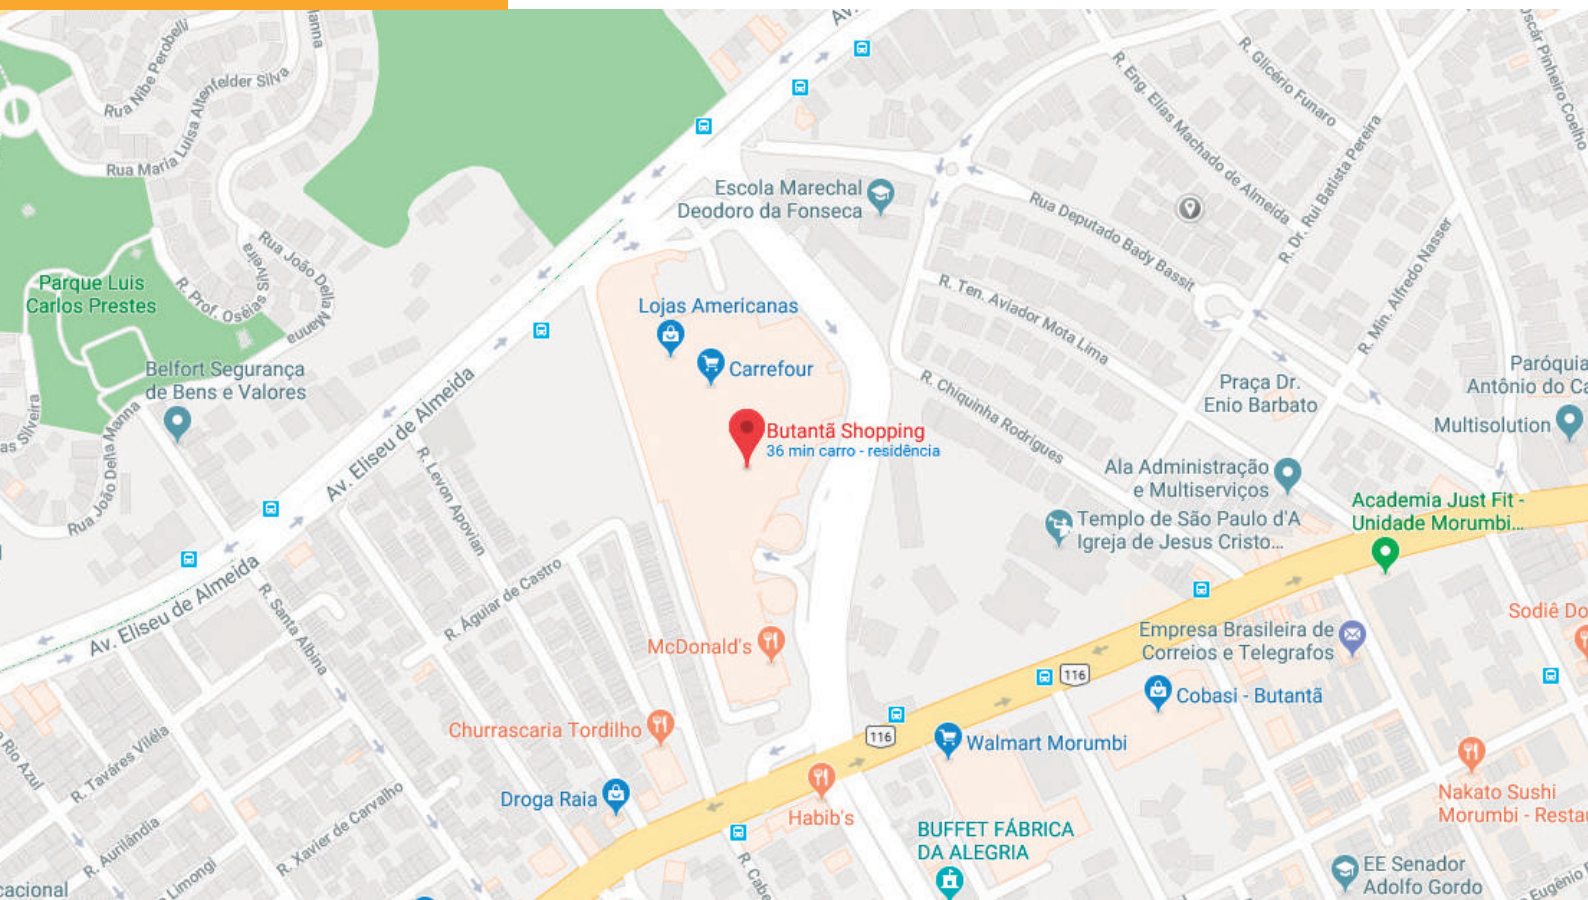

## Localização

O Butantã é um distrito da zona oeste do município de São Paulo, no estado de São Paulo, no Brasil. Possui 12,5 quilômetros quadrados, sendo delimitado a leste pela margem do rio Pinheiros. A região é marcada pela heterogeneidade socioeconômica. Junto ao rio, há um bairro-jardim de alto padrão, o City Butantã, semelhante aos jardins América e Europa, localizados na outra margem do rio Pinheiros.